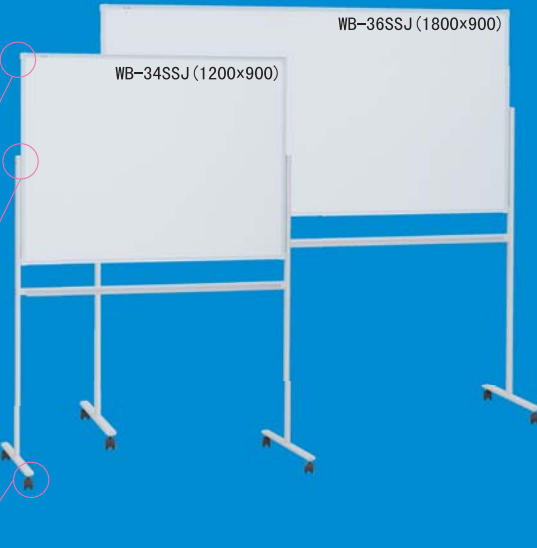

脚架式双面板

带锁扣的双面板

双面板的两边带有固定锁扣，使面板稳定不再为书写摇晃而烦恼。

开放式笔槽

开放式笔槽设计使清理更方便！笔槽长度增加可放更多物品。

无缝稳固的脚架

钢管脚架，坚固而稳定！表面涂层使用不含有机溶剂的粉末涂料，绿色环保。

顺滑滚轮

畅滑的滚轮使移动面板变得轻松！自带锁扣可以固定滚轮，使白板更稳固。

脚架式单面板

壁挂式白板

嵌入式笔槽

铝合金边框

铝合金嵌入式挂扣

产品名

型号

外观尺寸

笔槽尺寸

附属品

产品名	型号	外观尺寸	笔槽尺寸	附属品
书写白板（双面脚架式）	WB-34DSJ	1200 x 900 (mm)	1160 x 50 (mm)	白板笔（红+黑）、板擦
书写白板（双面脚架式）	WB-36DSJ	1800 x 900 (mm)	1760 x 50 (mm)	白板笔（红+黑）、板擦
书写白板（单面脚架式）	WB-34SSJ	1200 x 900 (mm)	1160 x 50 (mm)	白板笔（红+黑）、板擦
书写白板（单面脚架式）	WB-36SSJ	1800 x 900 (mm)	1760 x 50 (mm)	白板笔（红+黑）、板擦
书写白板（壁挂式）	WB-130	600 x 450 (mm)	235 x 47 (mm)	/
书写白板（壁挂式）	WB-230	900 x 600 (mm)	235 x 47 (mm)	/
书写白板（壁挂式）	WB-340	1200 x 900 (mm)	235 x 47 (mm)	/
书写白板（壁挂式）	WB-360	1800 x 900 (mm)	235 x 47 (mm)	/

选购耗材品

*普乐士白板笔不含油脂化学剂，且墨水不吸附于白板表面的纯水性笔。
*普乐士板擦为脱卸式外壳，板擦内芯含四个面可翻转使用。

名称

规格

白板笔（单色装）		黑/红/蓝/绿
白板笔（两色套装）		黑/红
白板笔（三色套装）		黑/红/蓝
白板笔（四色套装）		黑/红/蓝/绿
白板擦套装		
白板擦替换芯		

PLUS 普乐士
<http://www.plus-cn.com>
经销商：