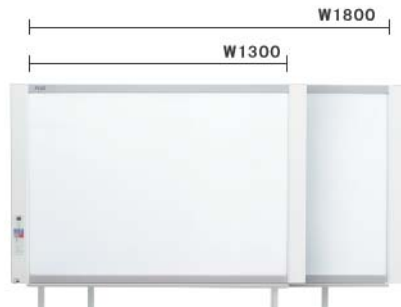

信息传递更迅速更精准
— 即时打印，U 盘存储，邮件分发。

COPYBOARD M-17

高效会议解决专家

节能环保
超薄时尚

普乐士电子白板

使用方法

驱动内置、兼容 Windows 和 MAC

无需安装驱动软件，当需要保存文件时可随时通过USB数据线连接电脑，完美兼容Windows和MAC操作系统，即插即用，尽显科技完美。

厚度减少约 4 成的时尚设计

板身厚度从原有约125mm减到仅约72mm，减少约42%。并且在脚架的形状设计上做了很大的改善，沿墙放置时减小了与墙的间隙。重量也只有约20.3kg（仅主机），是业界很轻的一款，因此能够做到轻松移动。（除N-204外新机型全相同）

板面尺寸为两种

书写面宽度尺寸有1800mm和1300mm两种，可根据会议室的大小来选择。

U盘接口位置前置，解决了您寻找U盘插口的困扰，采用了黑白打印独立按键，功能按键一目了然，操作简明快捷、减少误操作所产生的损耗。

- 书写面宽度：1300mm/1800mm
- 书写面：2 面
- 书写面可双向手推移动
- 黑白打印（连接打印机时）
- U 盘保存
- 电脑保存（无需安装专用的驱动软件）
- 低功耗
- 低噪音
- 板面高度可调节（最低档可坐着操作）

注：● 为新增功能

有关板面清洁保养事宜： 请经常用湿抹布定期进行擦拭，以保证书写面良好的使用效果。

白板类型（型号名称）		标准型（M-17S）	加宽型（M-17W）	
外观	安装方法	支架式（T型支架）或壁挂式		
	外形尺寸（T型支架*1）(mm)	（宽）1480×（厚）675×（高）1947*2	（宽）1980×（厚）675×（高）1947*2	
	白板主体重量	20千克	25千克	
	T型支架重量	12.5千克		
白板	书写面规格（mm）	（高）910×（宽）1300	（高）910×（宽）1800	
	有效读取范围（mm）	（高）900×（宽）1280	（高）900×（宽）1780	
	书写面	2面		
	书写面转动方式	单向无限转动（水平滚动）		
	转动方式	书写面移动		
	读取方式	CIS（接触式图像传感器）		
	读取照明光源	RGB LED		
	读取分辨率	主扫描方向（书写面垂直）1.92dots/mm（50dpi或相当） 分扫描方向（书写面水平）1.92dots/mm（50dpi或相当）		
	读取时间	约15秒		
接口	白板	文件格式	JPEG格式	
		图像像素	2458×1728点（固定） 3418×1728点（固定）	
	外部存储器	类型	USB闪存	
		兼容FAT类型	FAT16, 32	
		接口	USB1.1或USB2.0*4	
	打印	打印分辨率	300dpi或等量	
		打印色彩质量	单色	
打印机接口		符合USB2.0标准		
附加功能	时间日期	可在文件中显示时间信息和日期信息		
	PC连接	通过USB线连接电脑，可获取图像和设备设置（使用浏览器）		
电源	AC电源适配器	输入：AC100~240V/50~60Hz，最大0.75A 输出：DC12V, 3.0A		
	功率	待机模式下：3W；操作时：12W（不包括打印机）		
使用环境	温度	10~35℃		
	湿度	30~85%（无凝露）		
其他	网格线	50mm网格		
	配件	专用书写笔（黑、红）、专用板擦、AC电源适配器、USB线、说明书等		
操作环境	OS	Microsoft Windows 2000 Professional（Service Pack4或更高版本）/ XP（家庭版/专业版，Service Pack2或更高版本）Vista（32位版本）/ Windows7(32bit/64bit)或Apple Macintosh 电脑及标准USB端口 Mac OS X10.5或更高版本		
	网页浏览器	Windows: Internet Explorer6.0或更高版本 Macintosh: Safari4或更高版本 * 需安装 Adobe Flash Player10或更高版本。		