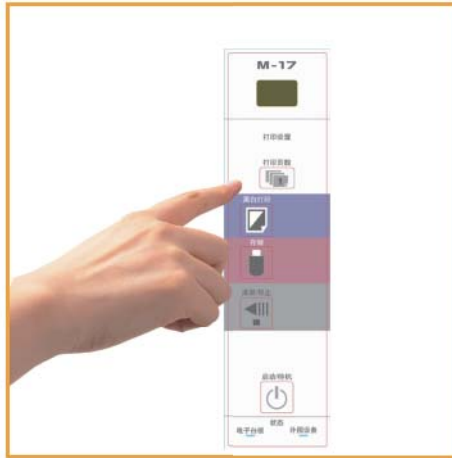

COPYBOARD
M-17
SERIES

入门级普乐士复印式电子白板

具有黑白打印、U盘存储功能。设计高雅、环保、人性。经济实惠、性价比高。

节能·环保·超薄·实用

高效沟通的优质工具

产品特点

让您全身心投入会议
— 从繁重的笔记中解脱

沟通变顺畅，气氛变活跃
— 言语难表的问题可用图表解释

信息传递更迅速更精准
— 即时打印，U 盘存储，邮件分发。

COPYBOARD M-17

高效会议解决专家

节能环保
超薄时尚

普乐士电子白板

使用方法

驱动内置、兼容 Windows 和 MAC

无需安装驱动软件，当需要保存文件时可随时通过USB数据线连接电脑，完美兼容Windows和MAC操作系统，即插即用，尽显科技完美。

厚度减少约 4 成的时尚设计

板身厚度从原有约125mm减到仅约72mm，减少约42%。并且在脚架的形状设计上做了很大的改善，沿墙放置时减小了与墙的间隙。重量也只有约20.3kg（仅主机），是业界很轻的一款，因此能够做到轻松移动。（除N-204外新机型全相同）

板面尺寸为两种

书写面宽度尺寸有1800mm和1300mm两种，可根据会议室的大小来选择。

U盘接口位置前置，解决了您寻找U盘插口的困扰，采用了黑白打印独立按键，功能按键一目了然，操作简明快捷、减少误操作所产生的损耗。

- 书写面宽度：1300mm/1800mm
- 书写面：2 面
- 书写面可双向手推移动
- 黑白打印（连接打印机时）
- U 盘保存
- 电脑保存（无需安装专用的驱动软件）
- 低功耗
- 低噪音
- 板面高度可调节（最低档可坐着操作）

注：● 为新增功能

有关板面清洁保养事宜： 请经常用湿抹布定期进行擦拭，以保证书写面良好的使用效果。

白板类型（型号名称）		标准型（M-17S）	加宽型（M-17W）	
外观	安装方法	支架式（T型支架）或壁挂式		
	外形尺寸（T型支架*1）(mm)	（宽）1480×（厚）675×（高）1947*2	（宽）1980×（厚）675×（高）1947*2	
	白板主体重量	20千克	25千克	
	T型支架重量	12.5千克		
白板	书写面规格（mm）	（高）910×（宽）1300	（高）910×（宽）1800	
	有效读取范围（mm）	（高）900×（宽）1280	（高）900×（宽）1780	
	书写面	2面		
	书写面转动方式	单向无限转动（水平滚动）		
	转动方式	书写面移动		
	读取方式	CIS（接触式图像传感器）		
	读取照明光源	RGB LED		
	读取分辨率	主扫描方向（书写面垂直）1.92dots/mm（50dpi或相当） 分扫描方向（书写面水平）1.92dots/mm（50dpi或相当）		
	读取时间	约15秒		
接口	白板	文件格式	JPEG格式	
		图像像素	2458×1728点（固定） 3418×1728点（固定）	
	外部存储器	类型	USB闪存	
		兼容FAT类型	FAT16, 32	
		接口	USB1.1或USB2.0*4	
	打印	打印分辨率	300dpi或等量	
		打印色彩质量	单色	
打印机接口		符合USB2.0标准		
附加功能	时间日期	可在文件中显示时间信息和日期信息		
	PC连接	通过USB线连接电脑，可获取图像和设备设置（使用浏览器）		
电源	AC电源适配器	输入：AC100~240V/50~60Hz，最大0.75A 输出：DC12V, 3.0A		
	功率	待机模式下：3W；操作时：12W（不包括打印机）		
使用环境	温度	10~35℃		
	湿度	30~85%（无凝露）		
其他	网格线	50mm网格		
	配件	专用书写笔（黑、红）、专用板擦、AC电源适配器、USB线、说明书等		
操作环境	OS	Microsoft Windows 2000 Professional（Service Pack4或更高版本）/ XP（家庭版/专业版，Service Pack2或更高版本）Vista（32位版本）/ Windows7(32bit/64bit)或Apple Macintosh 电脑及标准USB端口 Mac OS X10.5或更高版本		
	网页浏览器	Windows: Internet Explorer6.0或更高版本 Macintosh: Safari4或更高版本 * 需安装 Adobe Flash Player10或更高版本。		