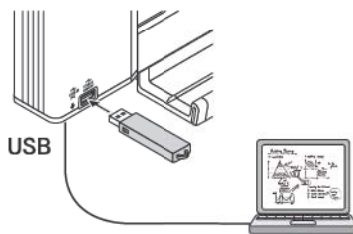

厚度减少约 4 成的时尚设计

板身厚度从原有约125mm减到仅约72mm，减少约42%。并且在脚架的形状设计上做了很大的改善，沿墙放置时减小了与墙的间隙。重量也只有约20.3kg（仅主机），是业界很轻的一款，因此能够做到轻松移动。（除N-204外新机型全相同）

板面尺寸为两种

书写面宽度尺寸有1800mm和1300mm两种，可根据会议室的大小来选择。

U盘接口位置前置，解决了您寻找U盘插口的困扰，采用了黑白打印独立按键，功能按键一目了然，操作简明快捷、减少误操作所产生的损耗。