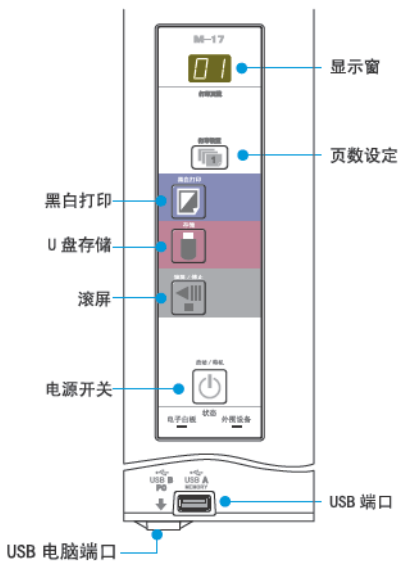

信息传递更迅速更精准
— 即时打印，U 盘存储，邮件分发。

COPYBOARD M-17

高效会议解决专家

节能环保
超薄时尚

普乐士电子白板

使用方法

驱动内置、兼容 Windows 和 MAC

无需安装驱动软件，当需要保存文件时可随时通过USB数据线连接电脑，完美兼容Windows和MAC操作系统，即插即用，尽显科技完美。

厚度减少约 4 成的时尚设计

板身厚度从原有约125mm减到仅约72mm，减少约42%。并且在脚架的形状设计上做了很大的改善，沿墙放置时减小了与墙的间隙。重量也只有约20.3kg（仅主机），是业界很轻的一款，因此能够做到轻松移动。（除N-204外新机型全相同）

板面尺寸为两种

书写面宽度尺寸有1800mm和1300mm两种，可根据会议室的大小来选择。

U盘接口位置前置，解决了您寻找U盘插口的困扰，采用了黑白打印独立按键，功能按键一目了然，操作简明快捷、减少误操作所产生的损耗。

- 书写面宽度：1300mm/1800mm
- 书写面：2 面
- 书写面可双向手推移动
- 黑白打印（连接打印机时）
- U 盘保存
- 电脑保存（无需安装专用的驱动软件）
- 低功耗
- 低噪音
- 板面高度可调节（最低档可坐着操作）

注：● 为新增功能

有关板面清洁保养事宜： 请经常用湿抹布定期进行擦拭，以保证书写面良好的使用效果。

白板类型（型号名称）		标准型（M-17S）	加宽型（M-17W）	
外观	安装方法	支架式（T型支架）或壁挂式		
	外形尺寸（T型支架*1）(mm)	（宽）1480×（厚）675×（高）1947*2	（宽）1980×（厚）675×（高）1947*2	
	白板主体重量	20千克	25千克	
	T型支架重量	12.5千克		
白板	书写面规格（mm）	（高）910×（宽）1300	（高）910×（宽）1800	
	有效读取范围（mm）	（高）900×（宽）1280	（高）900×（宽）1780	
	书写面	2面		
	书写面转动方式	单向无限转动（水平滚动）		
	转动方式	书写面移动		
	读取方式	CIS（接触式图像传感器）		
	读取照明光源	RGB LED		
	读取分辨率	主扫描方向（书写面垂直）1.92dots/mm（50dpi或相当） 分扫描方向（书写面水平）1.92dots/mm（50dpi或相当）		
	读取时间	约15秒		
接口	白板	文件格式	JPEG格式	
		图像像素	2458×1728点（固定） 3418×1728点（固定）	
	外部存储器	类型	USB闪存	
		兼容FAT类型	FAT16, 32	
		接口	USB1.1或USB2.0*4	
	打印	打印分辨率	300dpi或等量	
		打印色彩质量	单色	
打印机接口		符合USB2.0标准		
附加功能	时间日期	可在文件中显示时间信息和日期信息		
	PC连接	通过USB线连接电脑，可获取图像和设备设置（使用浏览器）		
电源	AC电源适配器	输入：AC100~240V/50~60Hz，最大0.75A 输出：DC12V, 3.0A		
	功率	待机模式下：3W；操作时：12W（不包括打印机）		
使用环境	温度	10~35℃		
	湿度	30~85%（无凝露）		
其他	网格线	50mm网格		
	配件	专用书写笔（黑、红）、专用板擦、AC电源适配器、USB线、说明书等		
操作环境	OS	Microsoft Windows 2000 Professional（Service Pack4或更高版本）/ XP（家庭版/专业版，Service Pack2或更高版本）Vista（32位版本）/ Windows7(32bit/64bit)或Apple Macintosh 电脑及标准USB端口 Mac OS X10.5或更高版本		
	网页浏览器	Windows: Internet Explorer6.0或更高版本 Macintosh: Safari4或更高版本 * 需安装 Adobe Flash Player10或更高版本。		