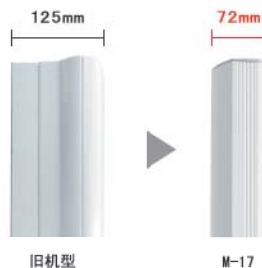

厚度减少约 4 成的时尚设计

板身厚度从原有约125mm减到仅约72mm，减少约42%。并且在脚架的形状设计上做了很大的改善，沿墙放置时减小了与墙的间隙。重量也只有约20.3kg（仅主机），是业界很轻的一款，因此能够做到轻松移动。（除N-204外新机型全相同）

板面尺寸为两种

书写面宽度尺寸有1800mm和1300mm两种，可根据会议室的大小来选择。

U盘接口位置前置，解决了您寻找U盘插口的困扰，采用了黑白打印独立按键，功能按键一目了然，操作简明快捷、减少误操作所产生的损耗。

- 书写面宽度：1300mm/1800mm
- 书写面：2 面
- 书写面可双向手推移动
- 黑白打印（连接打印机时）
- U 盘保存
- 电脑保存（无需安装专用的驱动软件）
- 低功耗
- 低噪音
- 板面高度可调节（最低档可坐着操作）

注：● 为新增功能

有关板面清洁保养事宜： 请经常用湿抹布定期进行擦拭，以保证书写面良好的使用效果。

白板类型（型号名称）		标准型（M-17S）	加宽型（M-17W）	
外观	安装方法	支架式（T型支架）或壁挂式		
	外形尺寸（T型支架*1）(mm)	（宽）1480×（厚）675×（高）1947*2	（宽）1980×（厚）675×（高）1947*2	
	白板主体重量	20千克	25千克	
	T型支架重量	12.5千克		
白板	书写面规格（mm）	（高）910×（宽）1300	（高）910×（宽）1800	
	有效读取范围（mm）	（高）900×（宽）1280	（高）900×（宽）1780	
	书写面	2面		
	书写面转动方式	单向无限转动（水平滚动）		
	转动方式	书写面移动		
	读取方式	CIS（接触式图像传感器）		
	读取照明光源	RGB LED		
	读取分辨率	主扫描方向（书写面垂直）1.92dots/mm（50dpi或相当） 分扫描方向（书写面水平）1.92dots/mm（50dpi或相当）		
	读取时间	约15秒		
接口	白板	文件格式	JPEG格式	
		图像像素	2458×1728点（固定） 3418×1728点（固定）	
	外部存储器	类型	USB闪存	
		兼容FAT类型	FAT16, 32	
		接口	USB1.1或USB2.0*4	
	打印	打印分辨率	300dpi或等量	
		打印色彩质量	单色	
打印机接口		符合USB2.0标准		
附加功能	时间日期	可在文件中显示时间信息和日期信息		
	PC连接	通过USB线连接电脑，可获取图像和设备设置（使用浏览器）		
电源	AC电源适配器	输入：AC100~240V/50~60Hz，最大0.75A 输出：DC12V, 3.0A		
	功率	待机模式下：3W；操作时：12W（不包括打印机）		
使用环境	温度	10~35℃		
	湿度	30~85%（无凝露）		
其他	网格线	50mm网格		
	配件	专用书写笔（黑、红）、专用板擦、AC电源适配器、USB线、说明书等		
操作环境	OS	Microsoft Windows 2000 Professional（Service Pack4或更高版本）/ XP（家庭版/专业版，Service Pack2或更高版本）Vista（32位版本）/ Windows7(32bit/64bit)或Apple Macintosh 电脑及标准USB端口 Mac OS X10.5或更高版本		
	网页浏览器	Windows: Internet Explorer6.0或更高版本 Macintosh: Safari4或更高版本 * 需安装 Adobe Flash Player10或更高版本。		